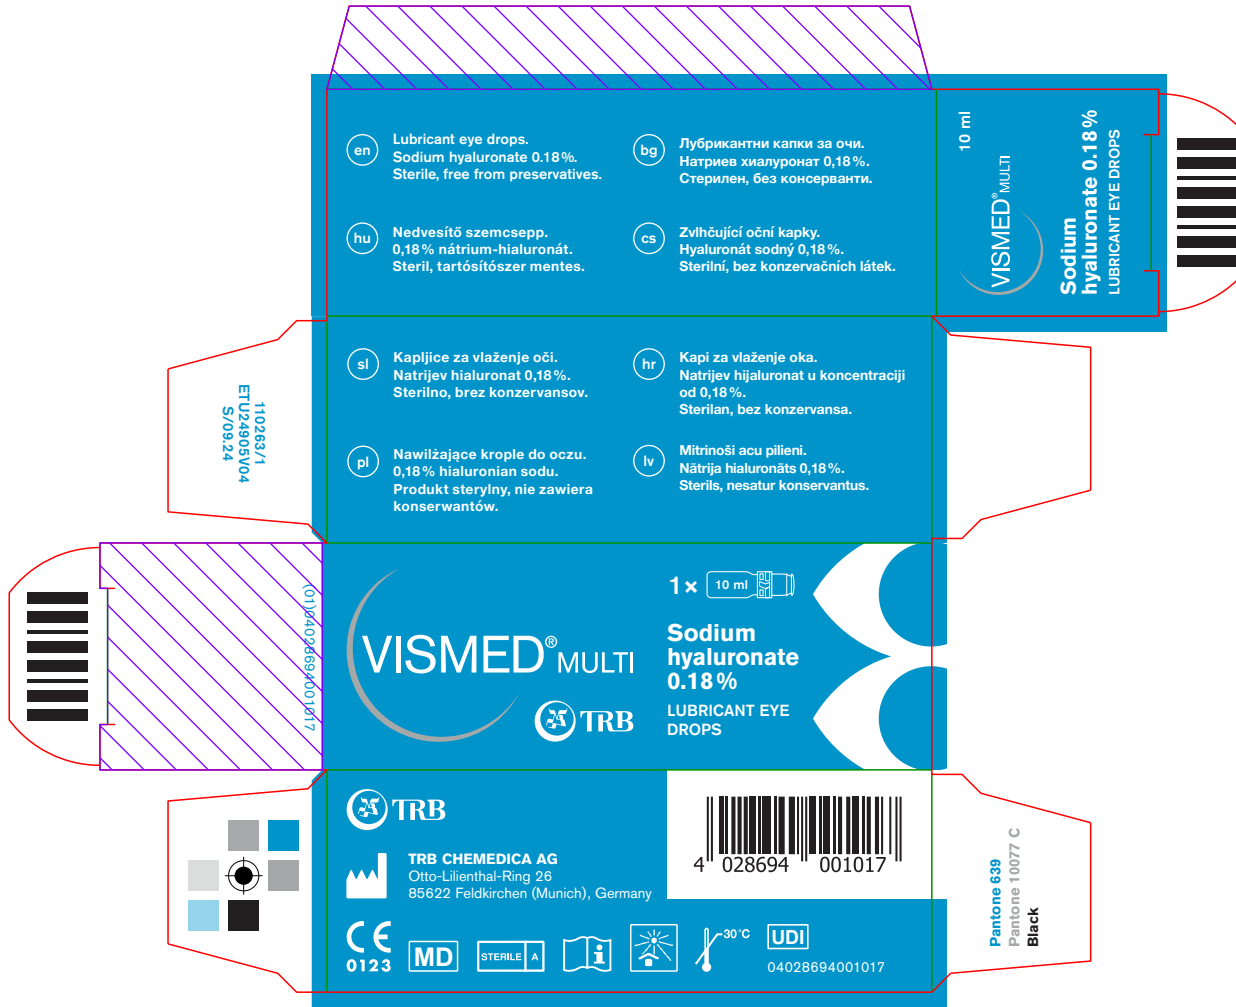

Maße:
30 x 30 x 80 mm

Farben:

-  Pantone 639 C
-  Pantone 10077 C
-  Black
-  Stanze
-  Riller
-  Lackfrei

< 474 >

< 474 >